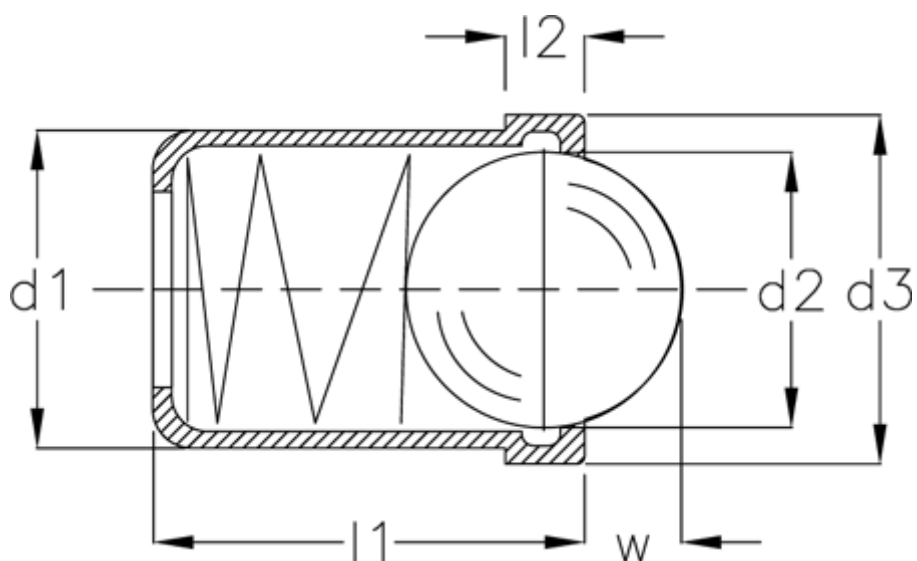

Varenummer: 208830021
Beskrivelse: E+G
Fjedrende trykstykke GN 614-6-NI

Mål

d1	= 6
d2	= 5.0
d3	= 6.5
Fjedertryk N bund	= 11.5
Fjedertryk N top	= 5.5
l1	= 7.0
l2	= 1.0
W	= 1.6